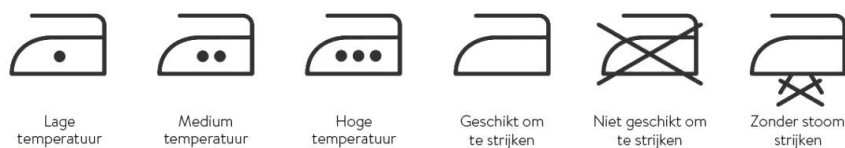

GOOD LOOKING JEANS

BETEKENIS WASSYMBOLEN

TEMPERATUUR IN CIJFERS

Deze symbolen geven de temperatuur van het water aan.
Dit kan gecombineerd worden met de eerdergenoemde wassymbolen.

TEMPERATUUR IN PUNTJES

Het aantal graden kan ook met puntjes worden aangegeven.

DROOGSYMBOLEN

STRIJKSYMBOLEN

STOMEN SYMBOLEN

BLEKEN SYMBOLEN